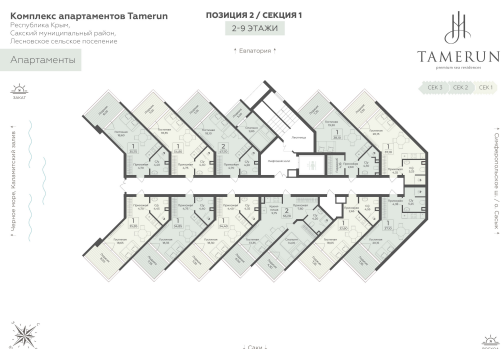

<https://www.rzv.ru/choice-flat/flat-6906216/>

г. Саки, Саки, ул. Набережная / ш.

Симферопольское

№ апартаментов: 301

Этаж: 3

Площадь: 38.1 кв. м.

Стоимость м2: 327 830

Стоимость: 12 490 323

Действительно на: 06.05.2026

Расположение на этаже

Расположение на генплане