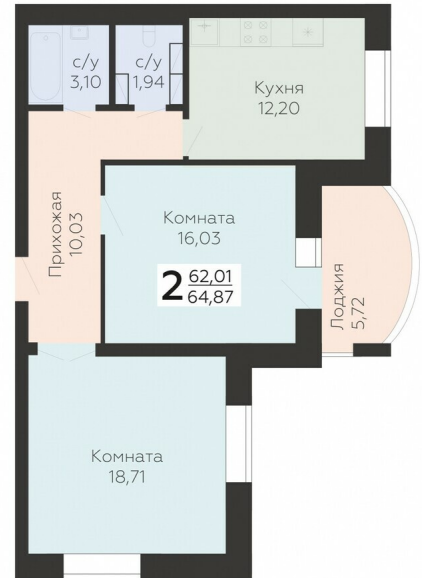

<https://www.rzv.ru/choice-flat/flat-6905770/>

г. Орёл, Орёл, ул. Панчука, 85

№ квартиры: 237

Этаж: 13

Площадь: 64.87 кв. м.

Стоимость м2: 92 200

Стоимость: 5 981 014

Действительно на: 26.06.2026

Расположение на этаже

Расположение на генплане