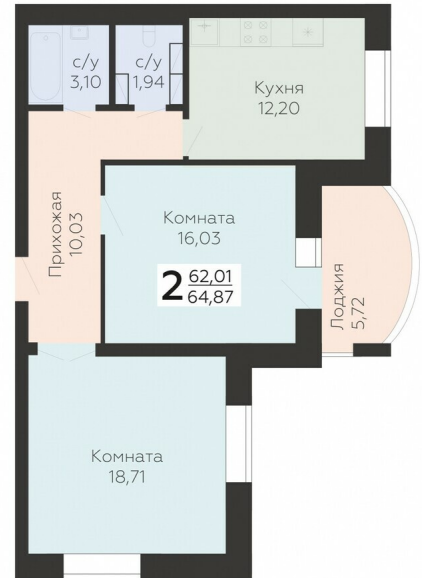

<https://www.rzv.ru/choice-flat/flat-6905770/>

г. Орёл, Орёл, ул. Панчука, 85

№ квартиры: 237

Этаж: 13

Площадь: 64.87 кв. м.

Стоимость м2: 78 640

Стоимость: 5 101 377

Действительно на: 06.05.2026

Расположение на этаже

Расположение на генплане