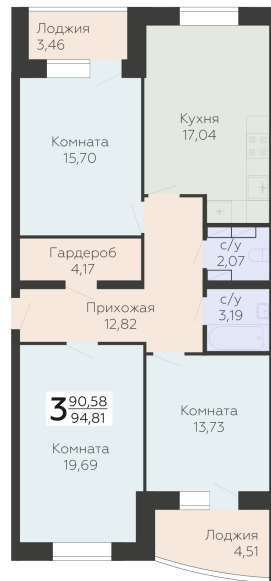

<https://www.rzv.ru/choice-flat/flat-6905705/>

г. Орёл, Орёл, ул. Панчука, 85

№ квартиры: 388

Этаж: 13

Площадь: 94.81 кв. м.

Стоимость м2: 89 200

Стоимость: 8 457 052

Действительно на: 06.05.2026

Расположение на этаже

Расположение на генплане