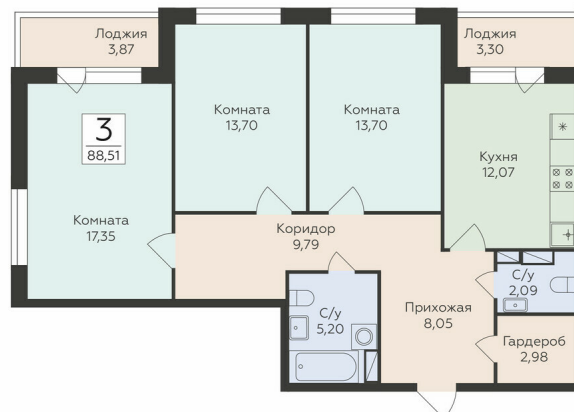

<https://www.rzv.ru/choice-flat/flat-6905673/>

г. Воронеж, Воронеж, ул. Чапаева, 68а

№ квартиры: 411

Этаж: 9

Площадь: 88.51 кв. м.

Стоимость м2: 145 315

Стоимость: 12 861 831

Действительно на: 26.06.2026

Расположение на этаже

Расположение на генплане