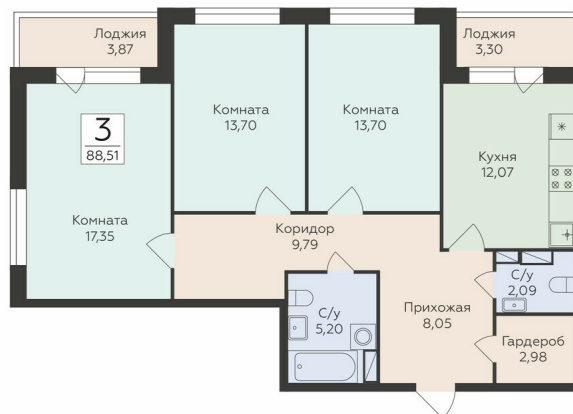

<https://www.rzv.ru/choice-flat/flat-6905672/>

г. Воронеж, Воронеж, ул. Чапаева, 68а

№ квартиры: 395

Этаж: 7

Площадь: 88.51 кв. м.

**Стоимость м2: 145 315**

**Стоимость: 12 861 831**

Действительно на: 26.06.2026

### Расположение на этаже