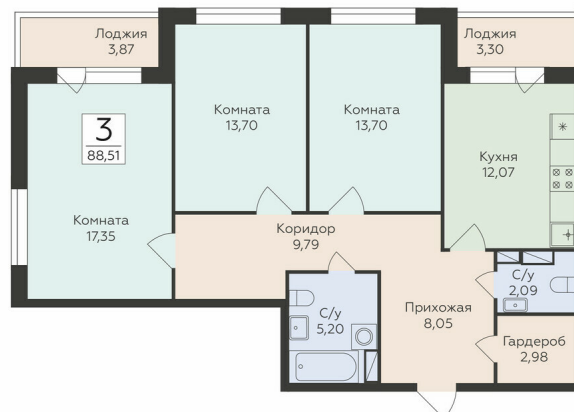

<https://www.rzv.ru/choice-flat/flat-6905672/>

г. Воронеж, Воронеж, ул. Чапаева, 68а

№ квартиры: 395

Этаж: 7

Площадь: 88.51 кв. м.

Стоимость м2: 143 765

Стоимость: 12 724 640

Действительно на: 06.05.2026

Расположение на этаже

Расположение на генплане