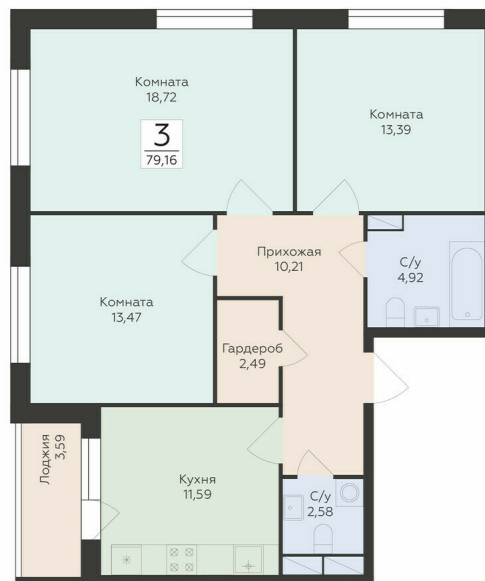

<https://www.rzv.ru/choice-flat/flat-6905664/>

г. Воронеж, Воронеж, ул. Чапаева, 68а

№ квартиры: 35

Этаж: 10

Площадь: 79.16 кв. м.

Стоимость м2: 154 250

Стоимость: 12 210 430

Действительно на: 26.06.2026

Расположение на этаже

Расположение на генплане