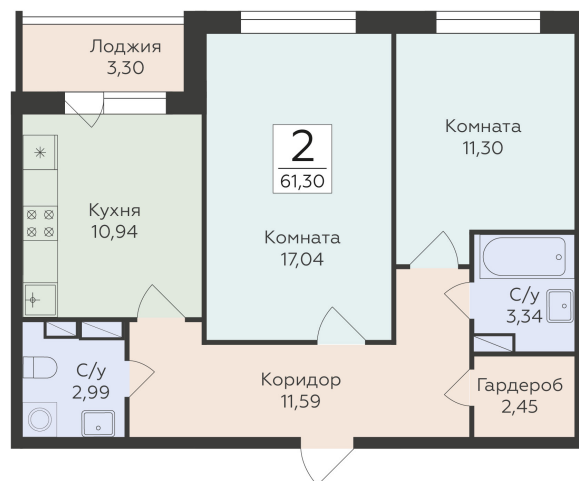

<https://www.rzv.ru/choice-flat/flat-6905651/>

г. Воронеж, Воронеж, ул. Чапаева, 68а

№ квартиры: 388

Этаж: 7

Площадь: 61.3 кв. м.

**Стоимость м2: 151 000**

**Стоимость: 9 256 300**

Действительно на: 06.05.2026

### Расположение на этаже

### Расположение на генплане