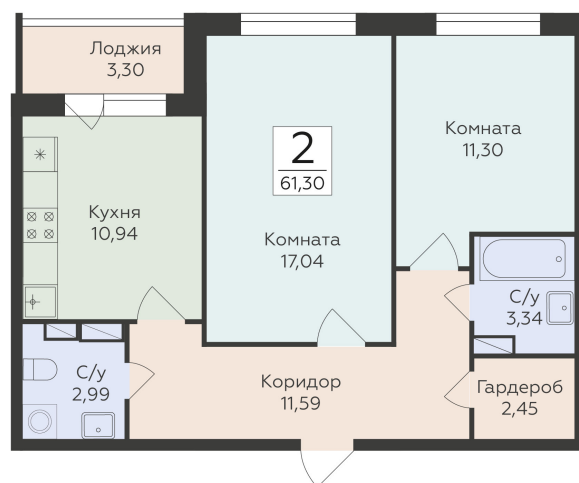

<https://www.rzv.ru/choice-flat/flat-6905651/>

г. Воронеж, Воронеж, ул. Чапаева, 68а

№ квартиры: 388

Этаж: 7

Площадь: 61.3 кв. м.

Стоимость м2: 152 550

Стоимость: 9 351 315

Действительно на: 26.06.2026

Расположение на этаже

Расположение на генплане