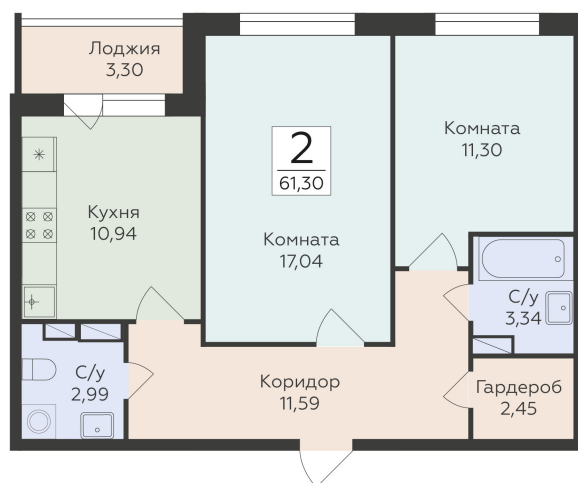

<https://www.rzv.ru/choice-flat/flat-6905650/>

г. Воронеж, Воронеж, ул. Чапаева, 68а

№ квартиры: 372

Этаж: 5

Площадь: 61.3 кв. м.

**Стоимость м2: 152 550**

**Стоимость: 9 351 315**

Действительно на: 26.06.2026

### Расположение на этаже

### Расположение на генплане