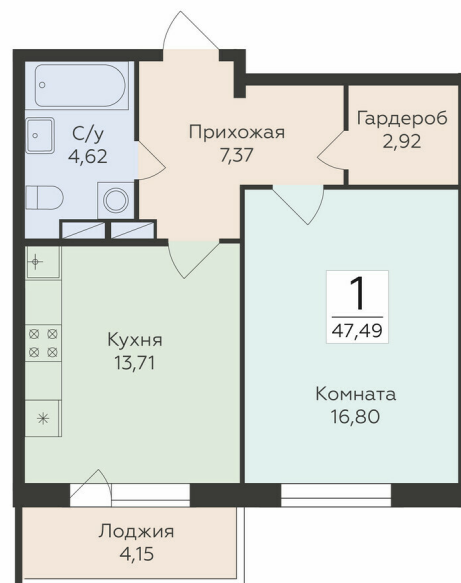

<https://www.rzv.ru/choice-flat/flat-6905610/>

г. Воронеж, Воронеж, ул. Чапаева, 68а

№ квартиры: 288

Этаж: 9

Площадь: 47.49 кв. м.

Стоимость м2: 158 400

Стоимость: 7 522 416

Действительно на: 06.05.2026

Расположение на этаже

Расположение на генплане