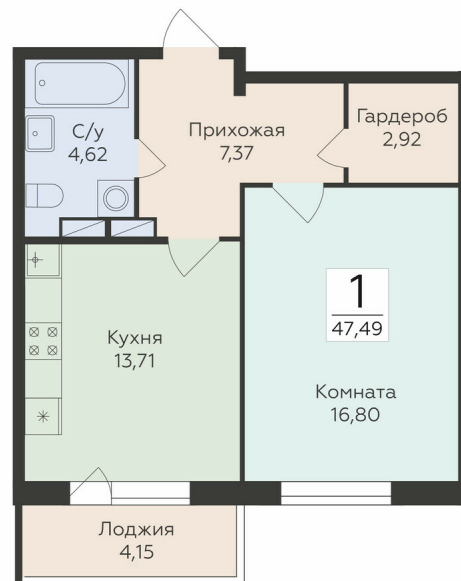

<https://www.rzv.ru/choice-flat/flat-6905610/>

г. Воронеж, Воронеж, ул. Чапаева, 68а

№ квартиры: 288

Этаж: 9

Площадь: 47.49 кв. м.

Стоимость м2: 159 950

Стоимость: 7 596 026

Действительно на: 26.06.2026

Расположение на этаже

Расположение на генплане