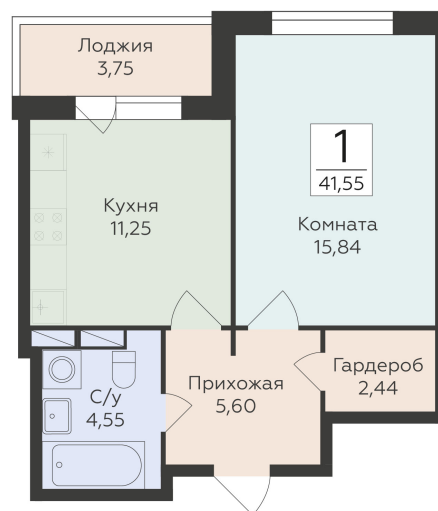

<https://www.rzv.ru/choice-flat/flat-6905599/>

г. Воронеж, Воронеж, ул. Чапаева, 68а

№ квартиры: 229

Этаж: 5

Площадь: 41.55 кв. м.

**Стоимость м2: 162 450**

**Стоимость: 6 749 798**

Действительно на: 26.06.2026

### Расположение на этаже

### Расположение на генплане