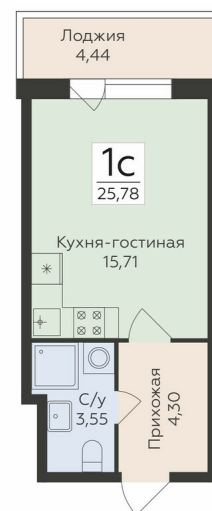

<https://www.rzv.ru/choice-flat/flat-6905589/>

г. Воронеж, Воронеж, ул. Чапаева, 68а

№ квартиры: 284

Этаж: 9

Площадь: 25.78 кв. м.

**Стоимость м2: 184 300**

**Стоимость: 4 751 254**

Действительно на: 06.05.2026

### Расположение на этаже

### Расположение на генплане