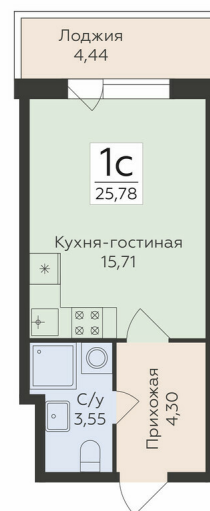

<https://www.rzv.ru/choice-flat/flat-6905588/>

г. Воронеж, Воронеж, ул. Чапаева, 68а

№ квартиры: 258

Этаж: 7

Площадь: 25.78 кв. м.

**Стоимость м2: 185 850**

**Стоимость: 4 791 213**

Действительно на: 26.06.2026

### Расположение на этаже

### Расположение на генплане