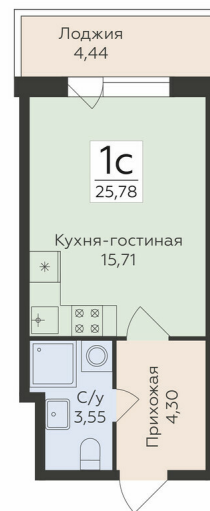

<https://www.rzv.ru/choice-flat/flat-6905588/>

г. Воронеж, Воронеж, ул. Чапаева, 68а

№ квартиры: 258

Этаж: 7

Площадь: 25.78 кв. м.

Стоимость м2: 184 300

Стоимость: 4 751 254

Действительно на: 06.05.2026

Расположение на этаже

Расположение на генплане