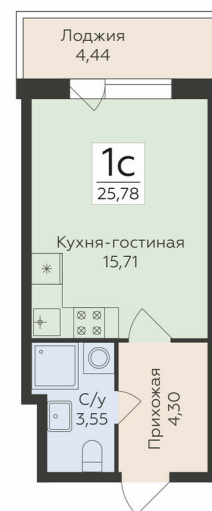

<https://www.rzv.ru/choice-flat/flat-6905587/>

г. Воронеж, Воронеж, ул. Чапаева, 68а

№ квартиры: 232

Этаж: 5

Площадь: 25.78 кв. м.

Стоимость м2: 184 300

Стоимость: 4 751 254

Действительно на: 06.05.2026

Расположение на этаже

Расположение на генплане