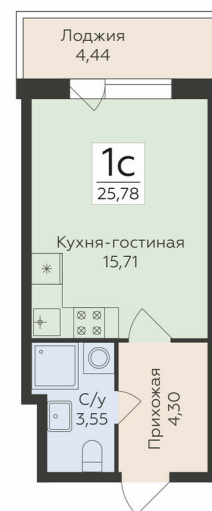

<https://www.rzv.ru/choice-flat/flat-6905587/>

г. Воронеж, Воронеж, ул. Чапаева, 68а

№ квартиры: 232

Этаж: 5

Площадь: 25.78 кв. м.

Стоимость м2: 185 850

Стоимость: 4 791 213

Действительно на: 26.06.2026

Расположение на этаже

Расположение на генплане