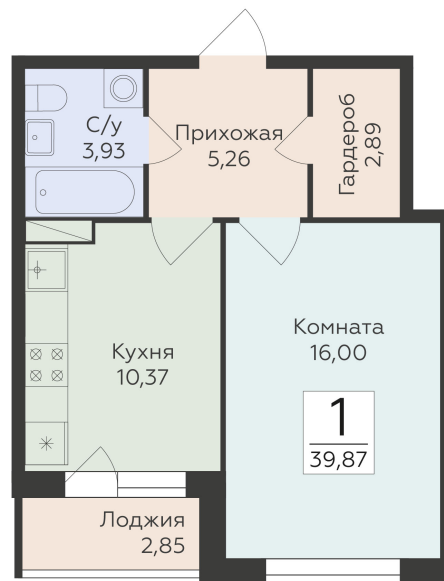

<https://www.rzv.ru/choice-flat/flat-6905577/>

г. Воронеж, Воронеж, ул. Чапаева, 68а

№ квартиры: 134

Этаж: 10

Площадь: 39.87 кв. м.

**Стоимость м2: 163 890**

**Стоимость: 6 534 294**

Действительно на: 26.06.2026

### Расположение на этаже

### Расположение на генплане