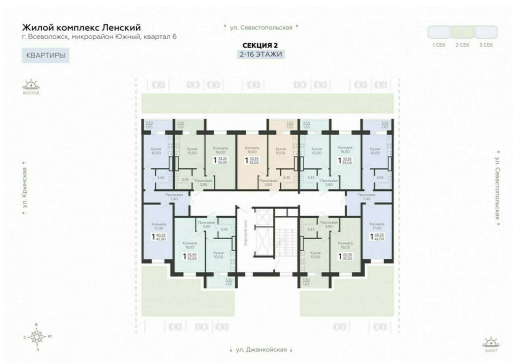

<https://www.rzv.ru/choice-flat/flat-6905473/>

г. Всеволожск, Всеволожск, ул. Крымская, 1к5,  
1к7

№ квартиры: 188

Этаж: 15

Площадь: 35.05 кв. м.

**Стоимость м2: 150 700**

**Стоимость: 5 282 035**

Действительно на: 06.05.2026

### Расположение на этаже

### Расположение на генплане