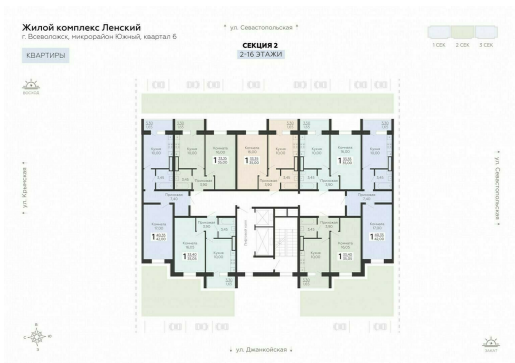

<https://www.rzv.ru/choice-flat/flat-6905473/>

г. Всеволожск, Всеволожск, ул. Крымская, 1к5,  
1к7

№ квартиры: 188

Этаж: 15

Площадь: 35.05 кв. м.

**Стоимость м2: 124 560**

**Стоимость: 4 365 828**

Действительно на: 26.06.2026

### Расположение на этаже

### Расположение на генплане