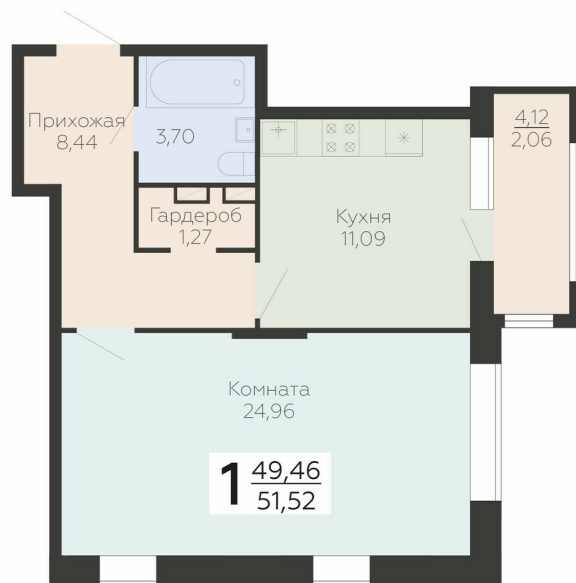

<https://www.rzv.ru/choice-flat/flat-6904587/>

г. Воронеж, Воронеж, ул. Березовая роща, 1с

№ квартиры: 249

Этаж: 16

Площадь: 51.52 кв. м.

Стоимость м2: 197 400

Стоимость: 10 170 048

Действительно на: 06.05.2026

Расположение на этаже

Расположение на генплане