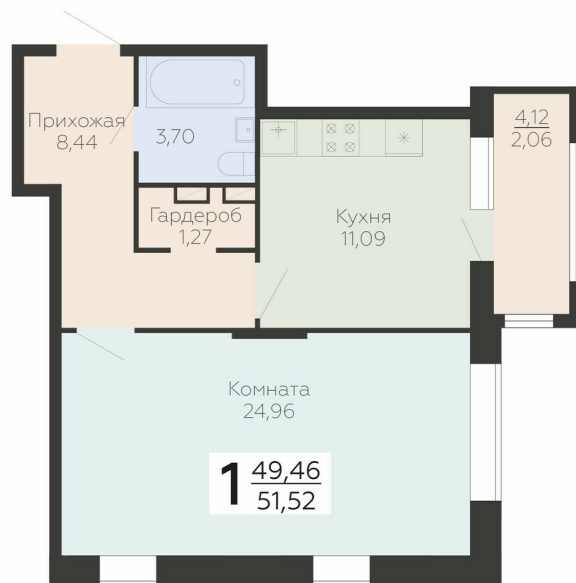

<https://www.rzv.ru/choice-flat/flat-6904587/>

г. Воронеж, Воронеж, ул. Березовая роща, 1с

№ квартиры: 249

Этаж: 16

Площадь: 51.52 кв. м.

Стоимость м2: 197 900

Стоимость: 10 195 808

Действительно на: 26.06.2026

Расположение на этаже

Расположение на генплане