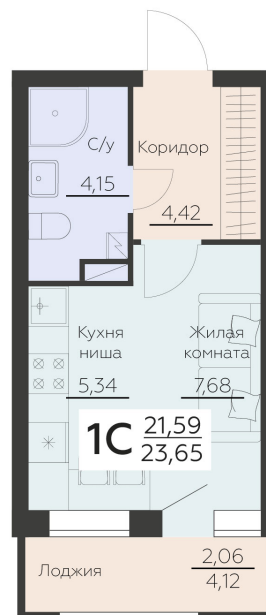

<https://www.rzv.ru/choice-flat/flat-6899921/>

г. Воронеж, Воронеж, ул. Ленинградская, 29Б

№ квартиры: 284

Этаж: 12

Площадь: 23.65 кв. м.

**Стоимость м2: 164 500**

**Стоимость: 3 890 425**

Действительно на: 06.05.2026

### Расположение на этаже

### Расположение на генплане