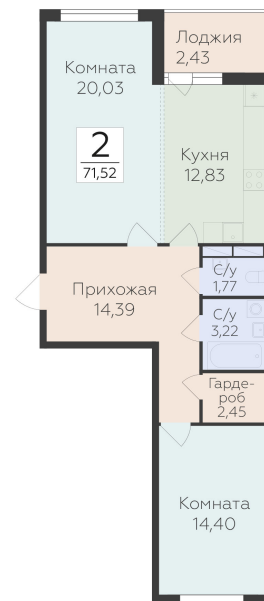

<https://www.rzv.ru/choice-flat/flat-6897453/>

г. дер. Лупполово, Юкковское поселение,  
Всеволожский район  
№ квартиры: 5  
Этаж: 1  
Площадь: 71.52 кв. м.

**Стоимость м2: 140 350**

**Стоимость: 10 037 832**

### Расположение на этаже

### Расположение на генплане