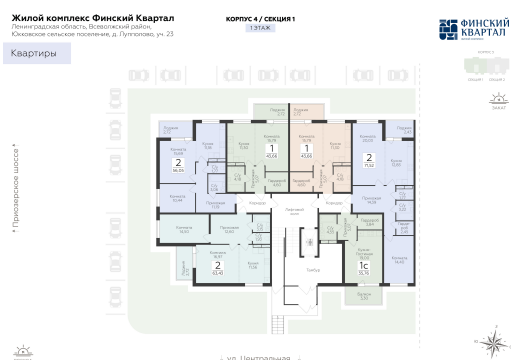

<https://www.rzv.ru/choice-flat/flat-6897453/>

г. дер. Лупполово, Юкковское поселение,  
Всеволожский район  
№ квартиры: 5  
Этаж: 1  
Площадь: 71.52 кв. м.

**Стоимость м2: 140 350**

**Стоимость: 10 037 832**

### Расположение на этаже

### Расположение на генплане