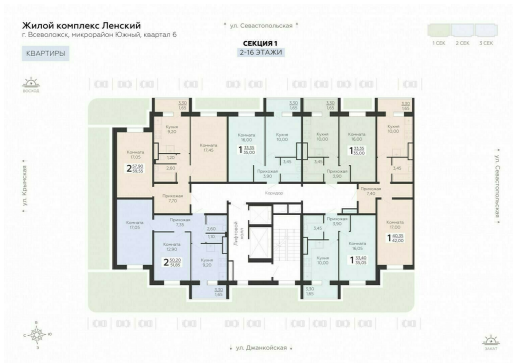

ЛЕНСКИЙ
ЖИЛОЙ КОМПЛЕКС

Подъезд 1

**1-комнатная
квартира**

<https://www.rzv.ru/choice-flat/flat-6897107/>

г. Всеволожск, г. Всеволожск, Южный жилой район, квартал 6
№ квартиры: 17
Этаж: 4
Площадь: 42 кв. м.

Стоимость м2: 128 740

Стоимость: 5 407 080

Действительно на: 12.05.2025

Расположение на этаже

Расположение на генплане

развитие

RZV.RU

+7 (812) 200-87-35