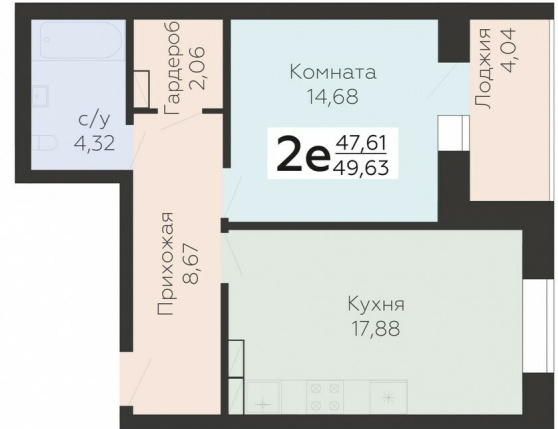

<https://www.rzv.ru/choice-flat/flat-6895779/>

г. Орёл, Орёл, ул. Панчука, 85

№ квартиры: 272

Этаж: 17

Площадь: 49.63 кв. м.

**Стоимость м2: 101 500**

**Стоимость: 5 037 445**

Действительно на: 06.05.2026

### Расположение на этаже