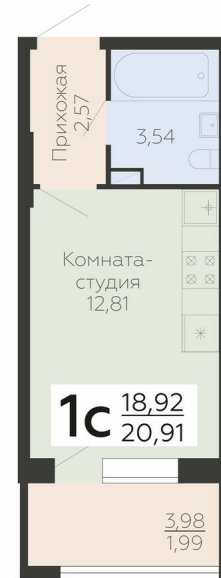

<https://www.rzv.ru/choice-flat/flat-6895542/>

г. Воронеж, г. Воронеж, ул. Березовая роща, 1с

№ квартиры: 153

Этаж: 6

Площадь: 20.91 кв. м.

Стоимость м2: 185 500

Стоимость: 3 878 805

Действительно на: 12.05.2025

Расположение на этаже

Расположение на генплане