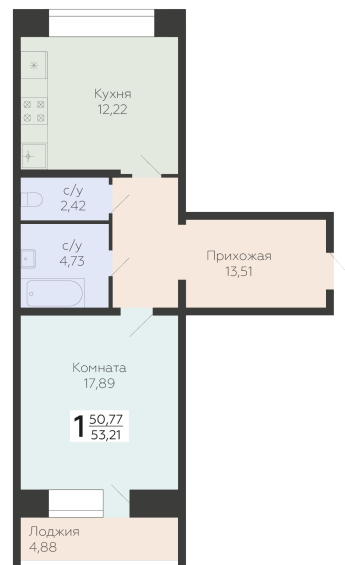

<https://www.rzv.ru/choice-flat/flat-6894743/>

г. Самара, Самара, п. Мехзавод, 3-й квартал, 8

№ квартиры: 88/2

Этаж: 6

Площадь: 53.21 кв. м.

**Стоимость м2: 114 000**

**Стоимость: 6 065 940**

Действительно на: 06.05.2026

### Расположение на этаже

### Расположение на генплане