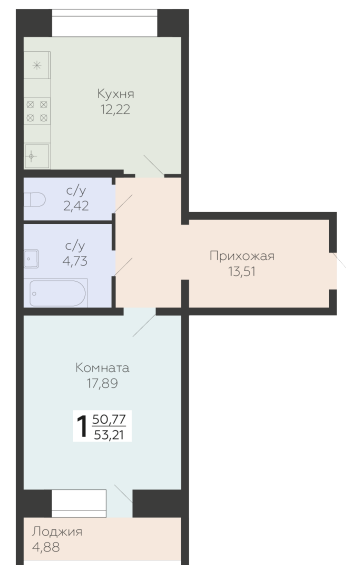

<https://www.rzv.ru/choice-flat/flat-6894743/>

г. Самара, Самара, п. Мехзавод, 3-й квартал, 8

№ квартиры: 88/2

Этаж: 6

Площадь: 53.21 кв. м.

**Стоимость м2: 120 070**

**Стоимость: 6 388 925**

Действительно на: 26.06.2026

### Расположение на этаже

### Расположение на генплане