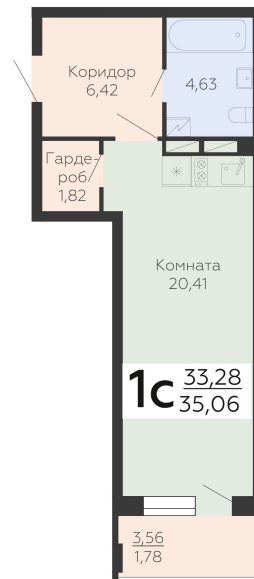

<https://www.rzv.ru/choice-flat/flat-6893810/>

г. Воронеж, Воронеж, ул. Электросигнальная, 9а

№ квартиры: 250

Этаж: 5

Площадь: 35.06 кв. м.

Стоимость м2: 155 200

Стоимость: 5 441 312

Действительно на: 15.04.2026

Расположение на этаже

Расположение на генплане