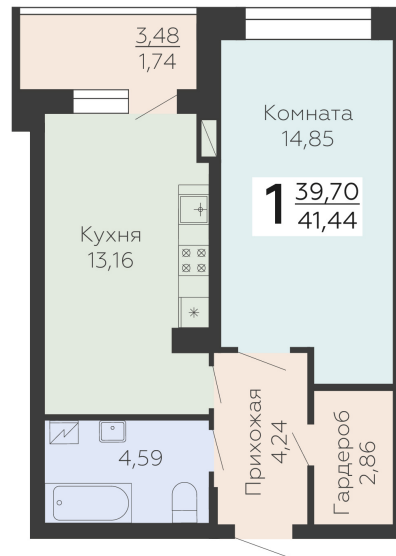

<https://www.rzv.ru/choice-flat/flat-6893610/>

г. Воронеж, Воронеж, ул. Электросигнальная, 9а

№ квартиры: 935

Этаж: 7

Площадь: 41.44 кв. м.

**Стоимость м2: 154 100**

**Стоимость: 6 385 904**

Действительно на: 15.04.2026

### Расположение на этаже

### Расположение на генплане