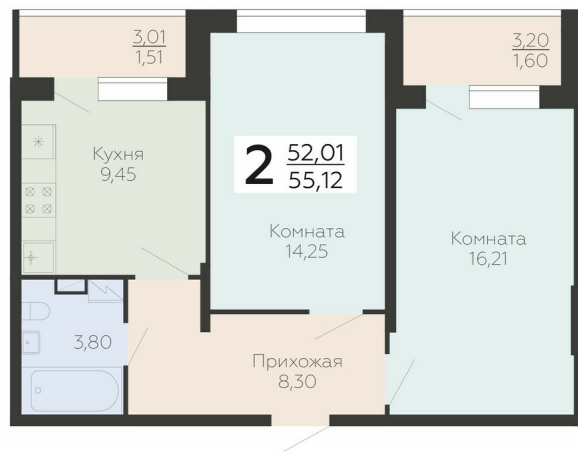

<https://www.rzv.ru/choice-flat/flat-6893225/>

г. Воронеж, Воронеж, ул. Березовая роща, 1с

№ квартиры: 247

Этаж: 16

Площадь: 55.12 кв. м.

**Стоимость м2: 191 500**

**Стоимость: 10 555 480**

Действительно на: 26.06.2026

### Расположение на этаже

### Расположение на генплане