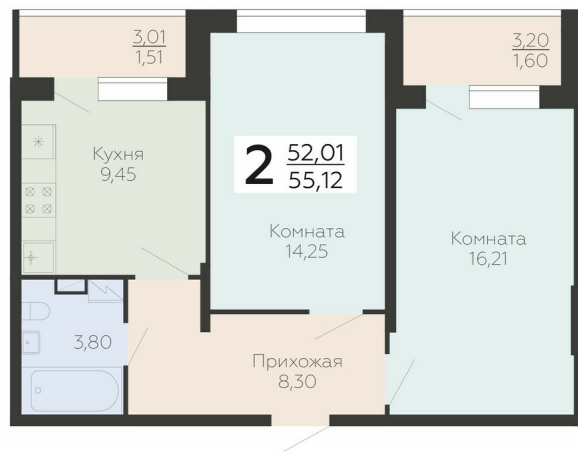

<https://www.rzv.ru/choice-flat/flat-6893225/>

г. Воронеж, Воронеж, ул. Березовая роща, 1с

№ квартиры: 247

Этаж: 16

Площадь: 55.12 кв. м.

**Стоимость м2: 191 000**

**Стоимость: 10 527 920**

Действительно на: 06.05.2026

### Расположение на этаже

### Расположение на генплане