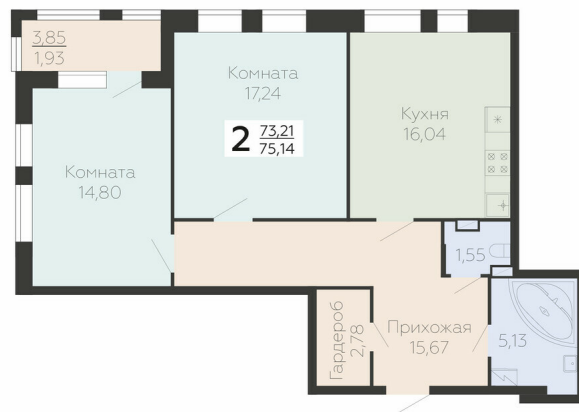

<https://www.rzv.ru/choice-flat/flat-6893221/>

г. Воронеж, Воронеж, ул. Березовая роща, 1с

№ квартиры: 80

Этаж: 9

Площадь: 75.14 кв. м.

Стоимость м2: 185 500

Стоимость: 13 938 470

Действительно на: 26.06.2026

Расположение на этаже

Расположение на генплане