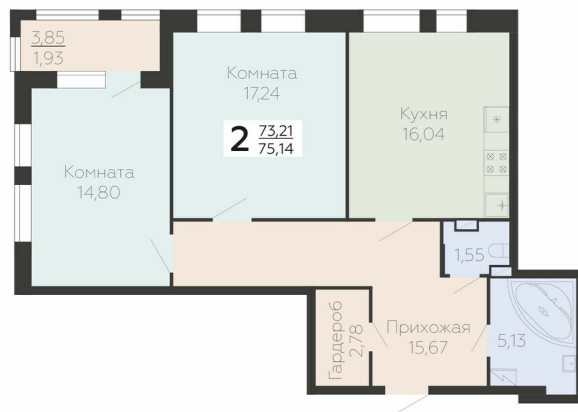

<https://www.rzv.ru/choice-flat/flat-6893220/>

г. Воронеж, Воронеж, ул. Березовая роща, 1с

№ квартиры: 58

Этаж: 7

Площадь: 75.14 кв. м.

Стоимость м2: 180 500

Стоимость: 13 562 770

Действительно на: 26.06.2026

Расположение на этаже

Расположение на генплане