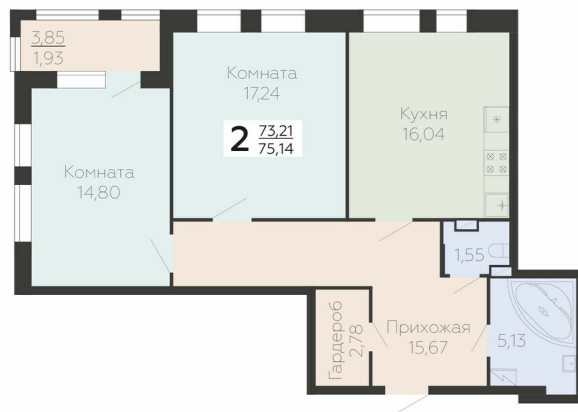

<https://www.rzv.ru/choice-flat/flat-6893220/>

г. Воронеж, Воронеж, ул. Березовая роща, 1с

№ квартиры: 58

Этаж: 7

Площадь: 75.14 кв. м.

**Стоимость м2: 180 000**

**Стоимость: 13 525 200**

Действительно на: 06.05.2026

### Расположение на этаже

### Расположение на генплане