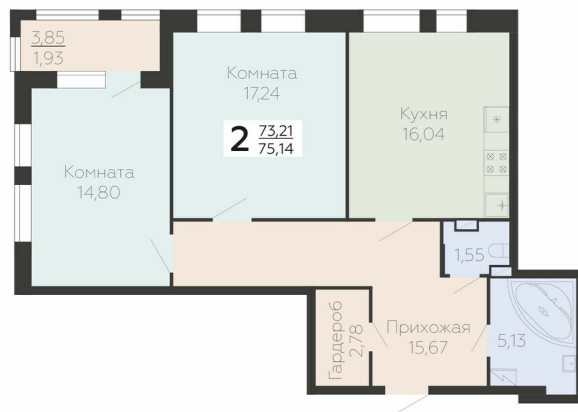

<https://www.rzv.ru/choice-flat/flat-6893219/>

г. Воронеж, Воронеж, ул. Березовая роща, 1с

№ квартиры: 36

Этаж: 5

Площадь: 72.14 кв. м.

Стоимость м2: 180 000

Стоимость: 12 985 200

Действительно на: 06.05.2026

Расположение на этаже

Расположение на генплане