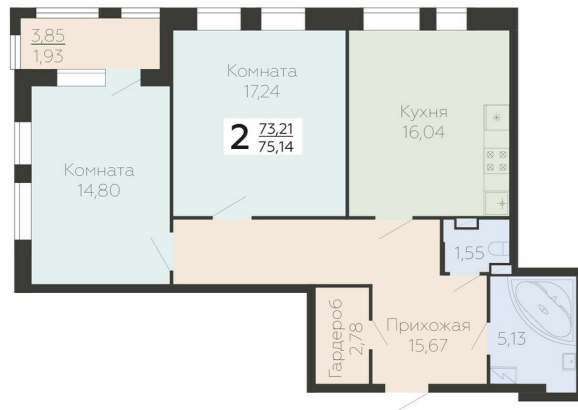

<https://www.rzv.ru/choice-flat/flat-6893219/>

г. Воронеж, Воронеж, ул. Березовая роща, 1с

№ квартиры: 36

Этаж: 5

Площадь: 72.14 кв. м.

Стоимость м2: 180 500

Стоимость: 13 021 270

Действительно на: 26.06.2026

Расположение на этаже

Расположение на генплане