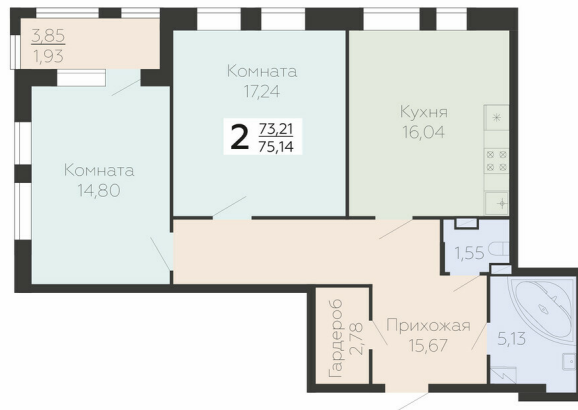

<https://www.rzv.ru/choice-flat/flat-6893217/>

г. Воронеж, Воронеж, ул. Березовая роща, 1с

№ квартиры: 14

Этаж: 3

Площадь: 72.14 кв. м.

Стоимость м2: 175 500

Стоимость: 12 660 570

Действительно на: 26.06.2026

Расположение на этаже

Расположение на генплане