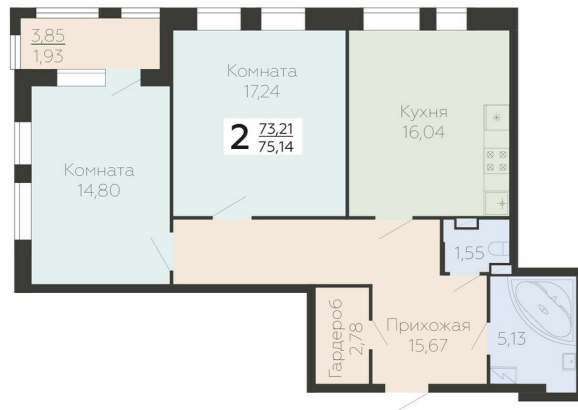

<https://www.rzv.ru/choice-flat/flat-6893217/>

г. Воронеж, Воронеж, ул. Березовая роща, 1с

№ квартиры: 14

Этаж: 3

Площадь: 72.14 кв. м.

Стоимость м2: 175 000

Стоимость: 12 624 500

Действительно на: 06.05.2026

Расположение на этаже

Расположение на генплане