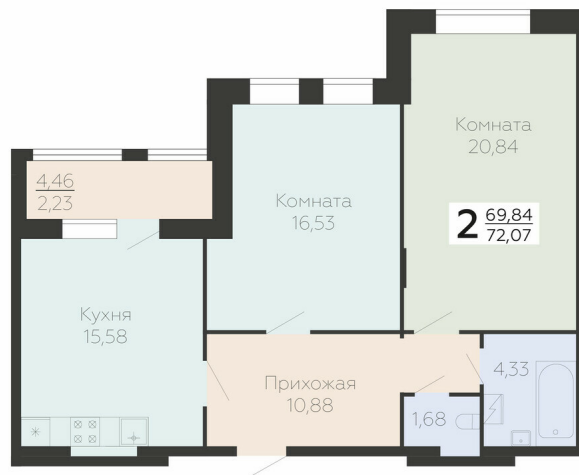

<https://www.rzv.ru/choice-flat/flat-6893216/>

г. Воронеж, Воронеж, ул. Березовая роща, 1с

№ квартиры: 81

Этаж: 9

Площадь: 72.07 кв. м.

Стоимость м2: 187 200

Стоимость: 13 491 504

Действительно на: 26.06.2026

Расположение на этаже

Расположение на генплане