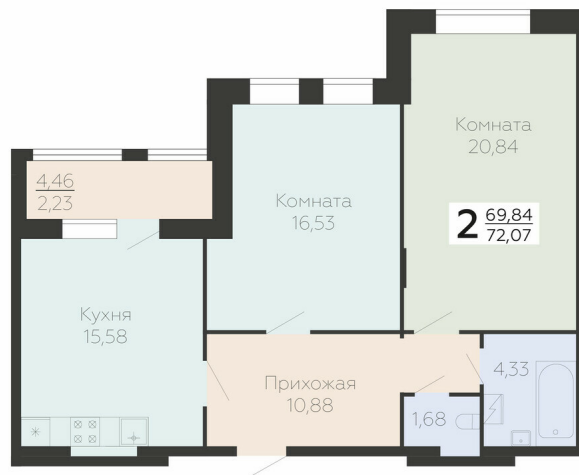

<https://www.rzv.ru/choice-flat/flat-6893215/>

г. Воронеж, Воронеж, ул. Березовая роща, 1с

№ квартиры: 59

Этаж: 7

Площадь: 72.07 кв. м.

**Стоимость м2: 182 800**

**Стоимость: 13 174 396**

Действительно на: 26.06.2026

### Расположение на этаже

### Расположение на генплане