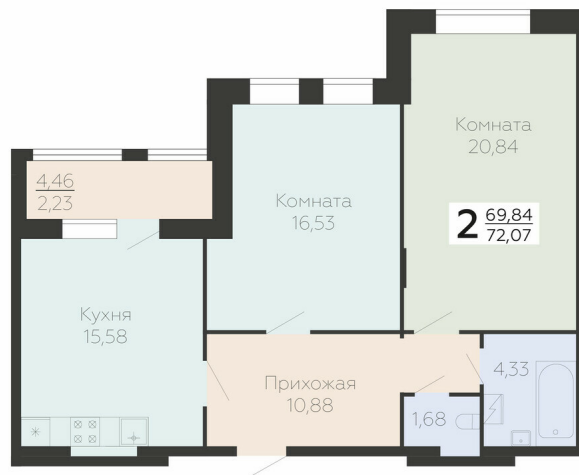

<https://www.rzv.ru/choice-flat/flat-6893215/>

г. Воронеж, Воронеж, ул. Березовая роща, 1с

№ квартиры: 59

Этаж: 7

Площадь: 72.07 кв. м.

Стоимость м2: 182 300

Стоимость: 13 138 361

Действительно на: 06.05.2026

Расположение на этаже

Расположение на генплане