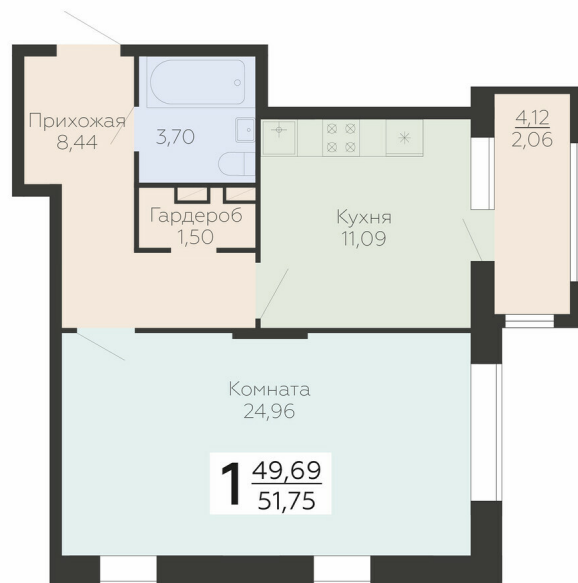

<https://www.rzv.ru/choice-flat/flat-6893205/>

г. Воронеж, Воронеж, ул. Березовая роща, 1с  
№ квартиры: 186

Этаж: 9

Площадь: 51.75 кв. м.

**Стоимость м2: 194 200**

**Стоимость: 10 049 850**

Действительно на: 26.06.2026

### Расположение на этаже

### Расположение на генплане