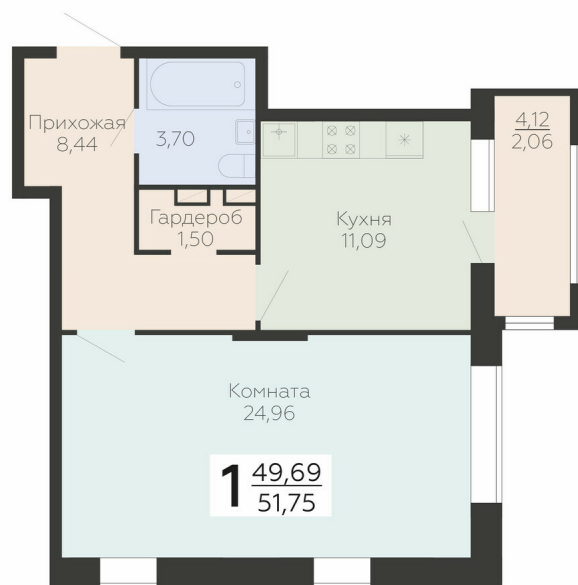

<https://www.rzv.ru/choice-flat/flat-6893204/>

г. Воронеж, Воронеж, ул. Березовая роща, 1с

№ квартиры: 159

Этаж: 6

Площадь: 51.75 кв. м.

**Стоимость м2: 192 900**

**Стоимость: 9 982 575**

Действительно на: 26.06.2026

### Расположение на этаже

### Расположение на генплане