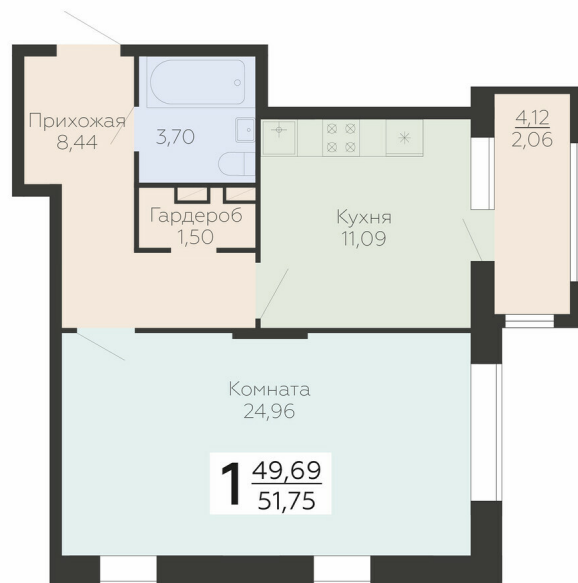

<https://www.rzv.ru/choice-flat/flat-6893204/>

г. Воронеж, Воронеж, ул. Березовая роща, 1с
№ квартиры: 159

Этаж: 6

Площадь: 51.75 кв. м.

Стоимость м2: 192 400

Стоимость: 9 956 700

Действительно на: 06.05.2026

Расположение на этаже

Расположение на генплане