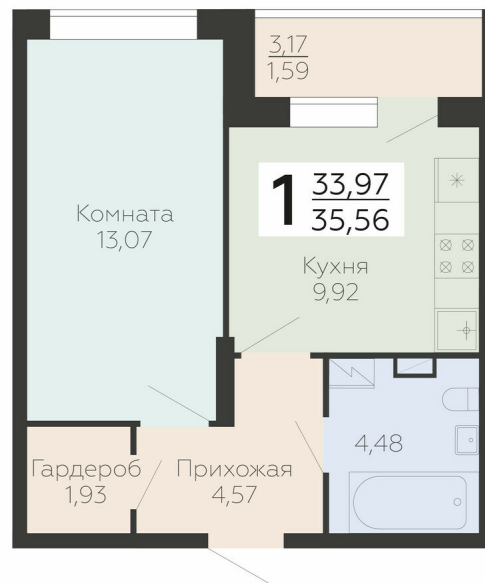

<https://www.rzv.ru/choice-flat/flat-6893197/>

г. Воронеж, Воронеж, ул. Березовая роща, 1с

№ квартиры: 183

Этаж: 9

Площадь: 35.56 кв. м.

**Стоимость м2: 196 200**

**Стоимость: 6 976 872**

Действительно на: 26.06.2026

### Расположение на этаже

### Расположение на генплане