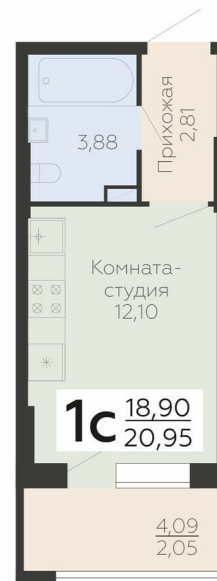

<https://www.rzv.ru/choice-flat/flat-6893193/>

г. Воронеж, Воронеж, ул. Березовая роща, 1с

№ квартиры: 181

Этаж: 9

Площадь: 20.95 кв. м.

Стоимость м2: 216 500

Стоимость: 4 535 675

Действительно на: 26.06.2026

Расположение на этаже

Расположение на генплане