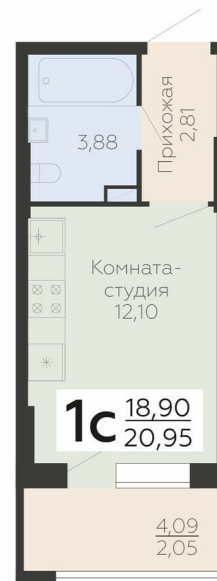

<https://www.rzv.ru/choice-flat/flat-6893193/>

г. Воронеж, Воронеж, ул. Березовая роща, 1с

№ квартиры: 181

Этаж: 9

Площадь: 20.95 кв. м.

Стоимость м2: 216 000

Стоимость: 4 525 200

Действительно на: 06.05.2026

Расположение на этаже

Расположение на генплане