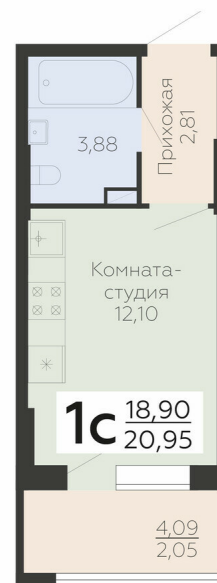

<https://www.rzv.ru/choice-flat/flat-6893193/>

г. Воронеж, Воронеж, ул. Березовая роща, 1с

№ квартиры: 181

Этаж: 9

Площадь: 20.95 кв. м.

Стоимость м2: 216 500

Стоимость: 4 535 675

Действительно на: 26.06.2026

Расположение на этаже

Расположение на генплане