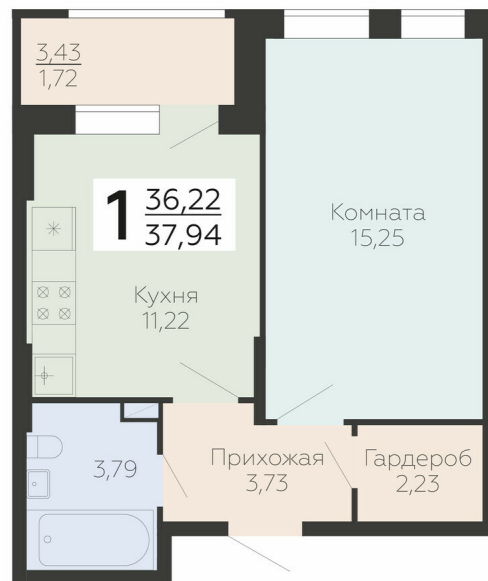

<https://www.rzv.ru/choice-flat/flat-6893186/>

г. Воронеж, Воронеж, ул. Березовая роща, 1с

№ квартиры: 218

Этаж: 13

Площадь: 37.94 кв. м.

Стоимость м2: 200 000

Стоимость: 7 588 000

Действительно на: 06.05.2026

Расположение на этаже

Расположение на генплане