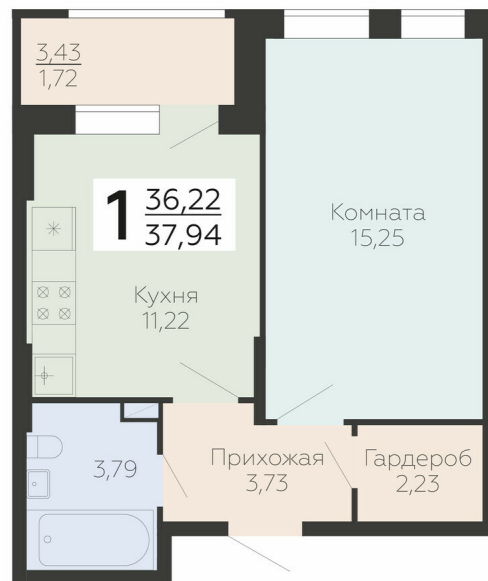

<https://www.rzv.ru/choice-flat/flat-6893186/>

г. Воронеж, Воронеж, ул. Березовая роща, 1с

№ квартиры: 218

Этаж: 13

Площадь: 37.94 кв. м.

Стоимость м2: 200 500

Стоимость: 7 606 970

Действительно на: 26.06.2026

Расположение на этаже

Расположение на генплане