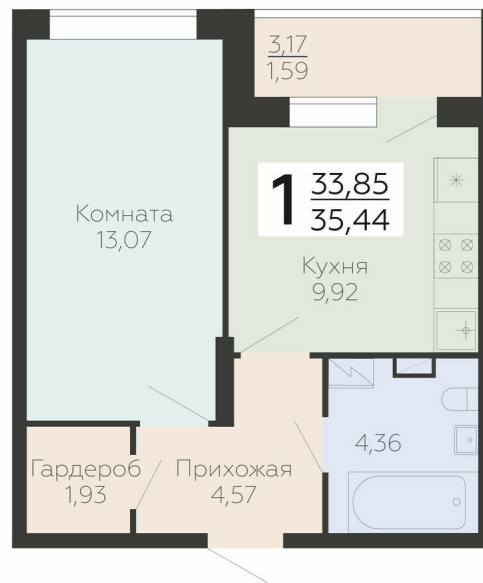

<https://www.rzv.ru/choice-flat/flat-6893183/>

г. Воронеж, Воронеж, ул. Березовая роща, 1с

№ квартиры: 219

Этаж: 13

Площадь: 35.44 кв. м.

**Стоимость м2: 200 200**

**Стоимость: 7 095 088**

Действительно на: 26.06.2026

### Расположение на этаже

### Расположение на генплане