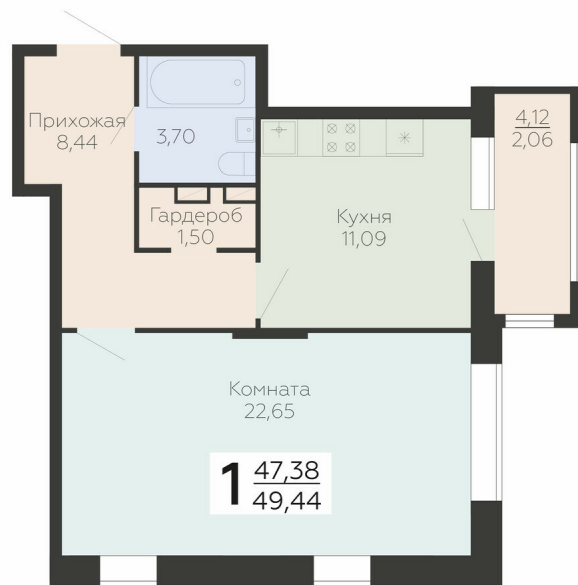

<https://www.rzv.ru/choice-flat/flat-6893171/>

г. Воронеж, Воронеж, ул. Березовая роща, 1с

№ квартиры: 150

Этаж: 5

Площадь: 49.44 кв. м.

**Стоимость м2: 187 900**

**Стоимость: 9 289 776**

Действительно на: 26.06.2026

### Расположение на этаже

### Расположение на генплане