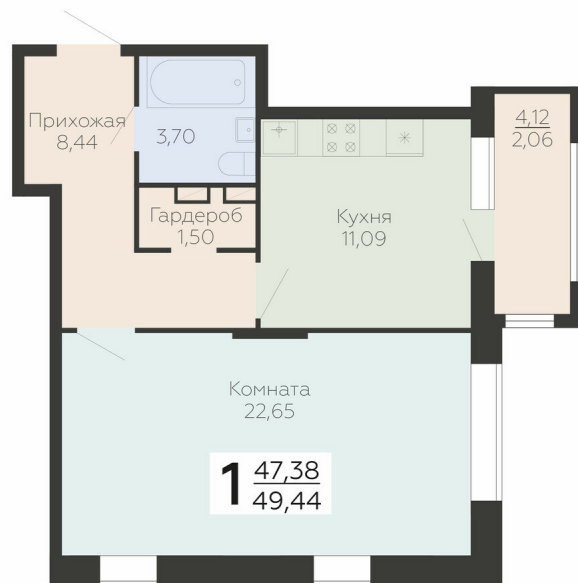

<https://www.rzv.ru/choice-flat/flat-6893171/>

г. Воронеж, Воронеж, ул. Березовая роща, 1с

№ квартиры: 150

Этаж: 5

Площадь: 49.44 кв. м.

Стоимость м2: 187 900

Стоимость: 9 289 776

Действительно на: 26.06.2026

Расположение на этаже

Расположение на генплане