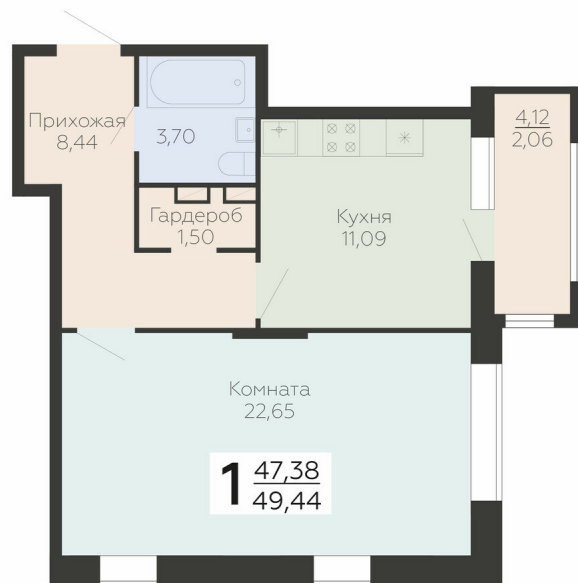

<https://www.rzv.ru/choice-flat/flat-6893171/>

г. Воронеж, Воронеж, ул. Березовая роща, 1с

№ квартиры: 150

Этаж: 5

Площадь: 49.44 кв. м.

Стоимость м2: 187 400

Стоимость: 9 265 056

Действительно на: 06.05.2026

Расположение на этаже

Расположение на генплане