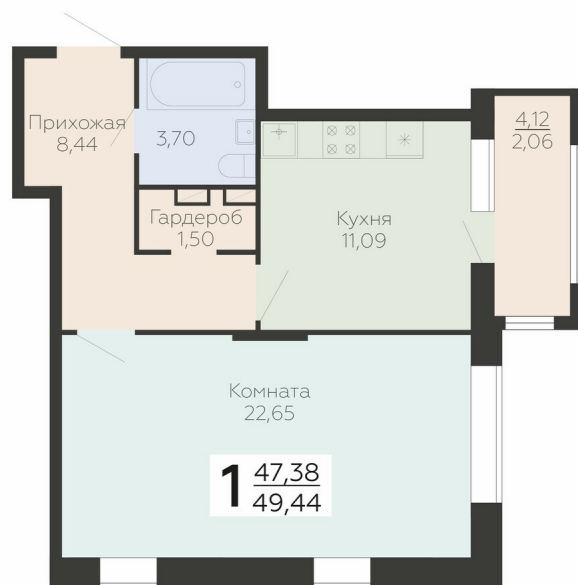

<https://www.rzv.ru/choice-flat/flat-6893170/>

г. Воронеж, Воронеж, ул. Березовая роща, 1с

№ квартиры: 141

Этаж: 4

Площадь: 49.44 кв. м.

Стоимость м2: 187 400

Стоимость: 9 265 056

Действительно на: 06.05.2026

Расположение на этаже

Расположение на генплане