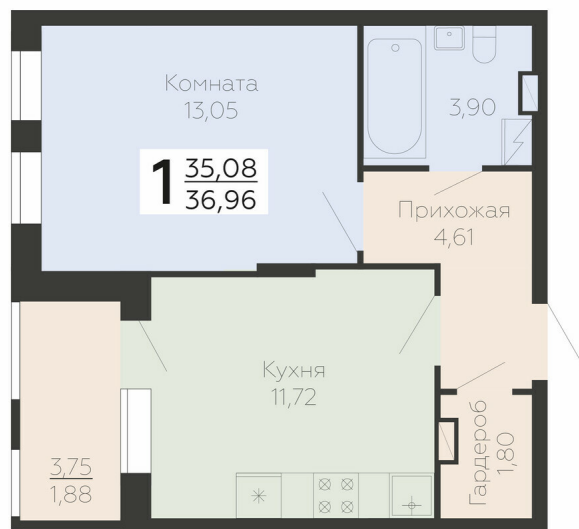

<https://www.rzv.ru/choice-flat/flat-6893153/>

г. Воронеж, Воронеж, ул. Березовая роща, 1с

№ квартиры: 13

Этаж: 3

Площадь: 36.96 кв. м.

Стоимость м2: 189 300

Стоимость: 6 996 528

Действительно на: 26.06.2026

Расположение на этаже

Расположение на генплане