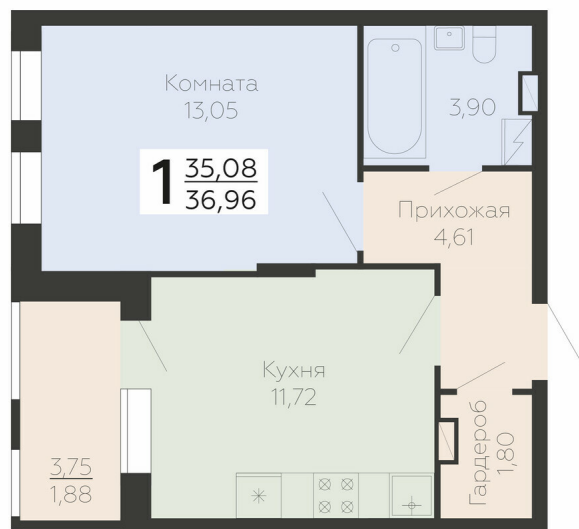

<https://www.rzv.ru/choice-flat/flat-6893152/>

г. Воронеж, Воронеж, ул. Березовая роща, 1с

№ квартиры: 79

Этаж: 9

Площадь: 36.96 кв. м.

**Стоимость м2: 197 300**

**Стоимость: 7 292 208**

Действительно на: 26.06.2026

### Расположение на этаже

### Расположение на генплане