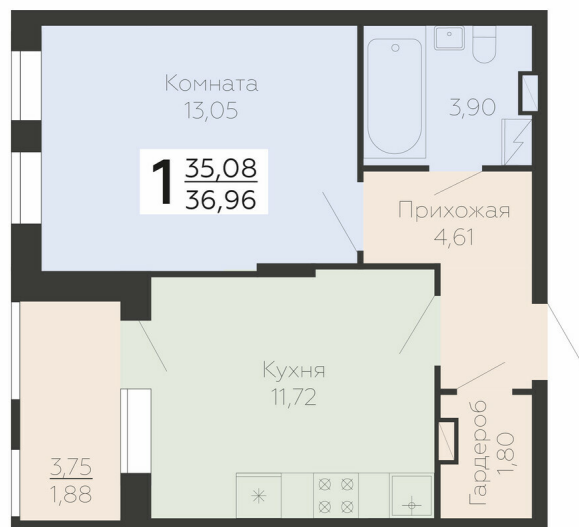

<https://www.rzv.ru/choice-flat/flat-6893150/>

г. Воронеж, Воронеж, ул. Березовая роща, 1с

№ квартиры: 35

Этаж: 5

Площадь: 36.96 кв. м.

Стоимость м2: 194 300

Стоимость: 7 181 328

Действительно на: 26.06.2026

Расположение на этаже

Расположение на генплане