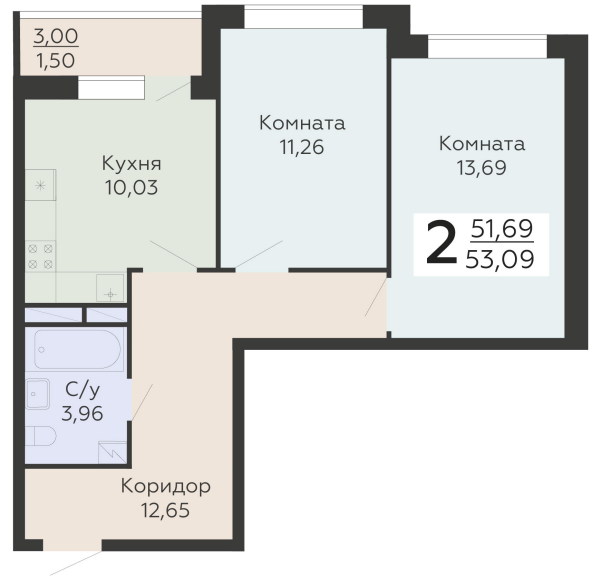

ЖИЛОЙ КОМПЛЕКС

НИКИТИНСКИЕ САДЫ

Подъезд 3

2-комнатная
квартира

<https://www.rzv.ru/choice-flat/flat-6893081/>

г. Воронеж, г. Воронеж, ул. Покровская, 19

№ квартиры: 610

Этаж: 5

Площадь: 53.09 кв. м.

Стоимость м2: 103 300

Стоимость: 5 484 197

Действительно на: 12.05.2025

Расположение на этаже

Расположение на генплане

развитие

RZV.RU