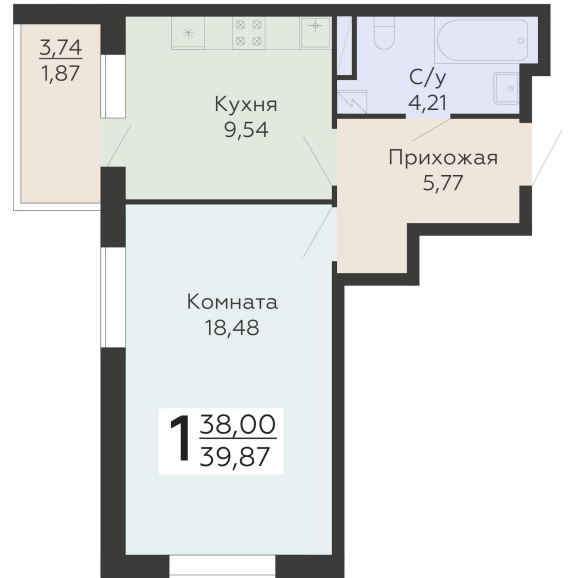

ЖИЛОЙ КОМПЛЕКС

НИКИТИНСКИЕ САДЫ

Подъезд 4

1-комнатная
квартира

<https://www.rzv.ru/choice-flat/flat-6893069/>

г. Воронеж, г. Воронеж, ул. Покровская, 19

№ квартиры: 1 022

Этаж: 14

Площадь: 39.87 кв. м.

Стоимость м2: 108 000

Стоимость: 4 305 960

Действительно на: 12.05.2025

Расположение на этаже

Расположение на генплане

развитие

RZV.RU