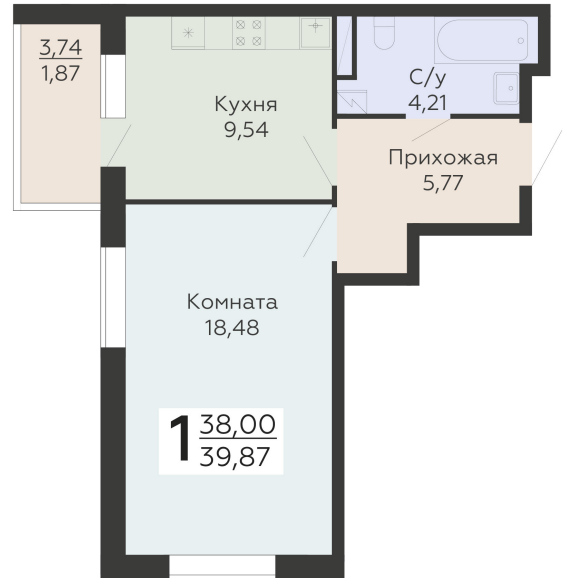

ЖИЛОЙ КОМПЛЕКС

НИКИТИНСКИЕ САДЫ

Подъезд 4

1-комнатная  
квартира

<https://www.rzv.ru/choice-flat/flat-6893066/>

г. Воронеж, Воронеж, ул. Покровская, 19

№ квартиры: 917

Этаж: 7

Площадь: 39.87 кв. м.

**Стоимость м2: 110 990**

**Стоимость: 4 425 171**

Действительно на: 06.05.2026

### Расположение на этаже