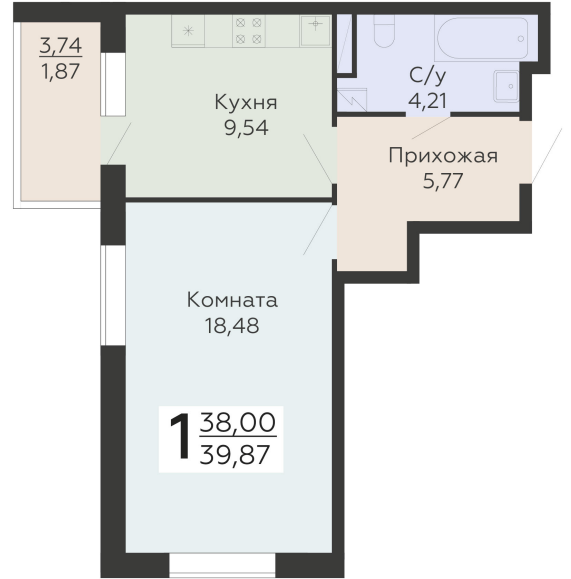

ЖИЛОЙ КОМПЛЕКС

НИКИТИНСКИЕ САДЫ

Подъезд 4

1-комнатная
квартира

<https://www.rzv.ru/choice-flat/flat-6893062/>

г. Воронеж, Воронеж, ул. Покровская, 19

№ квартиры: 842

Этаж: 2

Площадь: 39.87 кв. м.

Стоимость м2: 109 490

Стоимость: 4 365 366

Действительно на: 06.05.2026

Расположение на этаже

Расположение на генплане

развитие

RZV.RU