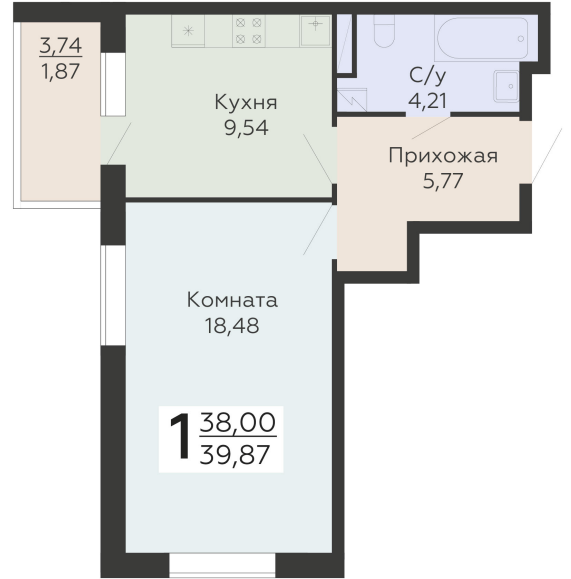

ЖИЛОЙ КОМПЛЕКС

НИКИТИНСКИЕ САДЫ

Подъезд 4

1-комнатная
квартира

<https://www.rzv.ru/choice-flat/flat-6893062/>

г. Воронеж, Воронеж, ул. Покровская, 19

№ квартиры: 842

Этаж: 2

Площадь: 39.87 кв. м.

Стоимость м2: 123 240

Стоимость: 4 913 579

Действительно на: 26.06.2026

Расположение на этаже

Расположение на генплане

развитие

RZV.RU