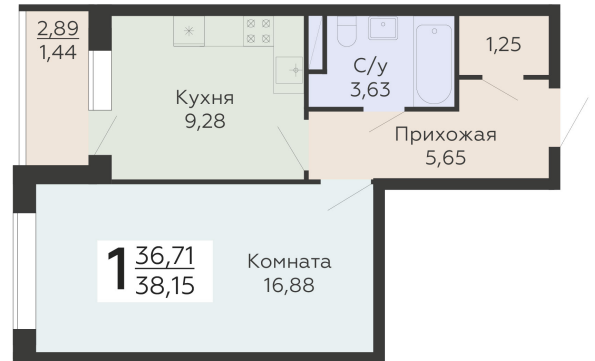

ЖИЛОЙ КОМПЛЕКС

НИКИТИНСКИЕ САДЫ

Подъезд 4

1-комнатная  
квартира

<https://www.rzv.ru/choice-flat/flat-6893049/>

г. Воронеж, Воронеж, ул. Покровская, 19

№ квартиры: 860

Этаж: 3

Площадь: 38.15 кв. м.

**Стоимость м2: 132 700**

**Стоимость: 5 062 505**

Действительно на: 26.06.2026

### Расположение на этаже