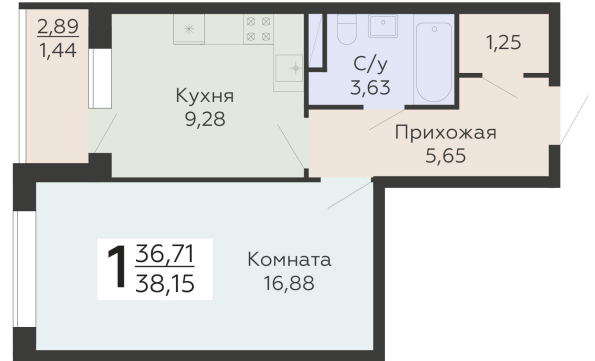

ЖИЛОЙ КОМПЛЕКС

НИКИТИНСКИЕ САДЫ

Подъезд 4

1-комнатная  
квартира

<https://www.rzv.ru/choice-flat/flat-6893048/>

г. Воронеж, Воронеж, ул. Покровская, 19

№ квартиры: 845

Этаж: 2

Площадь: 38.15 кв. м.

**Стоимость м2: 117 450**

**Стоимость: 4 480 718**

Действительно на: 06.05.2026

### Расположение на этаже