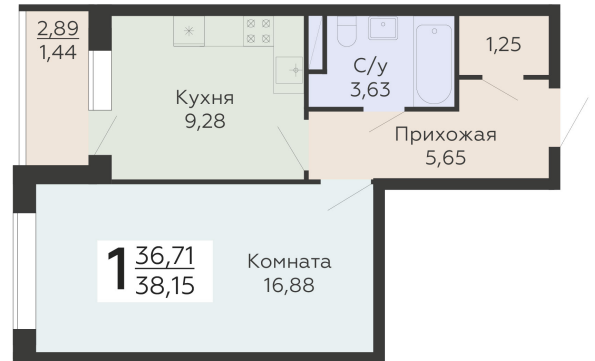

ЖИЛОЙ КОМПЛЕКС

НИКИТИНСКИЕ САДЫ

Подъезд 4

1-комнатная
квартира

<https://www.rzv.ru/choice-flat/flat-6893048/>

г. Воронеж, Воронеж, ул. Покровская, 19

№ квартиры: 845

Этаж: 2

Площадь: 38.15 кв. м.

Стоимость м2: 131 200

Стоимость: 5 005 280

Действительно на: 26.06.2026

Расположение на этаже

Расположение на генплане

развитие

RZV.RU