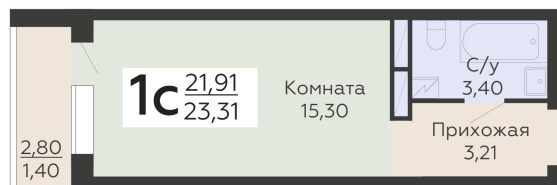

ЖИЛОЙ КОМПЛЕКС

НИКИТИНСКИЕ САДЫ

Подъезд 4

1-комнатная
(студия)

<https://www.rzv.ru/choice-flat/flat-6893030/>

г. Воронеж, г. Воронеж, ул. Покровская, 19

№ квартиры: 997

Этаж: 12

Площадь: 23.31 кв. м.

Стоимость м2: 118 000

Стоимость: 2 750 580

Действительно на: 12.05.2025

Расположение на этаже

Расположение на генплане

развитие

RZV.RU