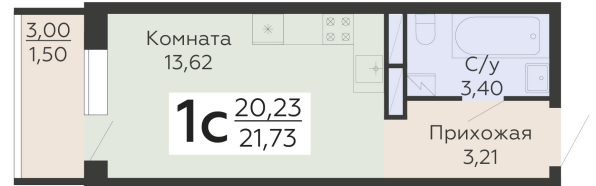

ЖИЛОЙ КОМПЛЕКС

НИКИТИНСКИЕ САДЫ

Подъезд 4

1-комнатная  
(студия)

<https://www.rzv.ru/choice-flat/flat-6893021/>

г. Воронеж, Воронеж, ул. Покровская, 19

№ квартиры: 993

Этаж: 12

Площадь: 21.73 кв. м.

**Стоимость м2: 131 000**

**Стоимость: 2 846 630**

Действительно на: 06.05.2026

### Расположение на этаже