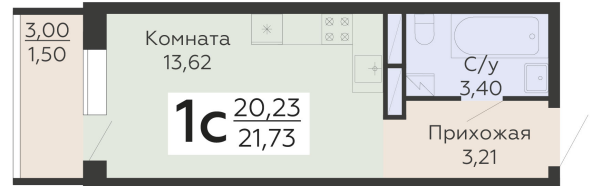

ЖИЛОЙ КОМПЛЕКС

НИКИТИНСКИЕ САДЫ

Подъезд 4

1-комнатная
(студия)

<https://www.rzv.ru/choice-flat/flat-6893021/>

г. Воронеж, Воронеж, ул. Покровская, 19

№ квартиры: 993

Этаж: 12

Площадь: 21.73 кв. м.

Стоимость м2: 147 250

Стоимость: 3 199 743

Действительно на: 26.06.2026

Расположение на этаже

Расположение на генплане

развитие

RZV.RU